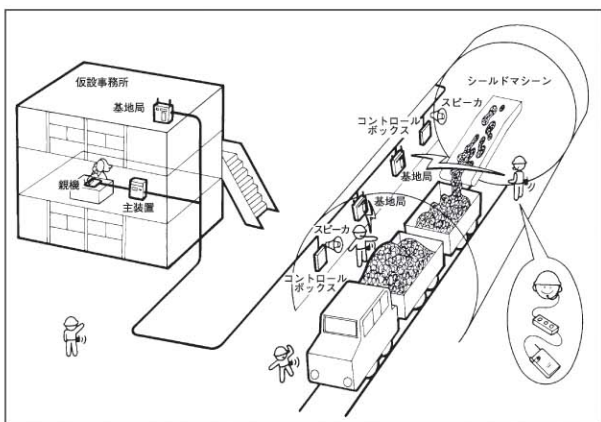

## ■衛星携帯電話（国内タイプ）

機種コード：070101

機種コード：070106

- 衛星が見通せる場所（南に向い仰角45°）であれば日本全土どこでも通話が可能。
- 通信相手を選びません。衛星移動機どうしはもちろん、一般加入電話や携帯電話とも接続。音声だけでなくファックスやデータ通信、画像情報の伝送にもご利用いただけます。
- 操作は携帯電話と同じで簡単。もちろん資格も免許も不要。操作も簡単なので、その日からご利用いただけます。  
（可搬型の衛星端末機は、持ち運びは可能ですが、アンテナを常時衛星の方向に向けておく必要があるため、現在の携帯電話のように移動しながら通話することはできません）

## ■土木現場向け構内コードレスホン DIGIX（デジックス）

子機（ムージョⅢ） 多機能電話機 制御装置  
機種コード：090306 機種コード：090401 機種コード：090101

- 直進性の優れた1.9GHzは、トンネル等の無線にとって悪環境の中でもクリアな通話を実現。
- 工事の進捗に応じて無線基地局の増設が可能。（電源不要、電話線で最長4km）
- 子機は防沫4級（防水型防水保護：JISC0920による）をクリアしており、雨・塵等にも安心して使用可能。