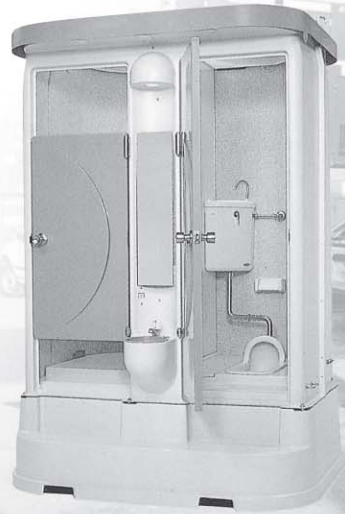

ウォッシュブルハウス トイレ&シャワー室

ガードマンBOX

ユニシンク全槽式 (ステンレス)

仮設トイレ

ポンプ式簡易水洗トイレ

カプセルトイレ

什器・備品
トイレ・バス・ガードマンボックス

21