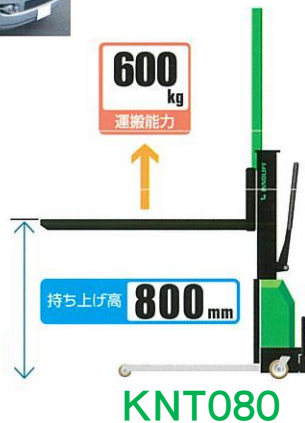

# かんたんリフト レンタル開始！

世界で唯一！車に荷物と一緒に  
本体ごと積載可能！！

免許不要のため  
雇用する人材を選びません

## こんなところにオススメ

普

ハイエース・キャラバン等のバンタイプに最適  
オールマイティに使えるミドルクラス

かんたんリフト 600kg 800mm  
商品コード:KNT080

KNT080

4t

トラック～大型車まで利用可能  
シリーズ最大のリフト量を誇る、大型車対応

10t

かんたんリフト 500kg 1250mm  
商品コード:KNT125

KNT125

## 荷物を持ったまま段差を上がったたり降りたり出来ます

- ホイール素材 … ポリウレタン   ●ホイール寸法(前輪) … 75×60mm   ●ホイール寸法(後輪) … 100×40mm   ●L 全長 … 1520mm
- L2 長さ(フォーク以外) … 350mm   ●B 全幅 … 760mm   ●y 軸距離 … 980mm   ●フォーク寸法 … 165×60mm
- L1 フォーク長 … 1170mm   ●b フォーク幅(外寸) … 540mm   ●c フォーク幅(内寸) … 210mm   ●m1 地上高 … 0～30mm
- 作業用通路幅 … 1810mm   ●回転半径 … 1090mm   ●パーキングブレーキ … 機械式   ●リフティングモーター出力 … 0.8kw
- バッテリー容量 … 12V / 33Ah   ●充電器 … 12V / 10Ah   ●動力 … バッテリー (非常電源用に電ドラムの用意をお勧めします)