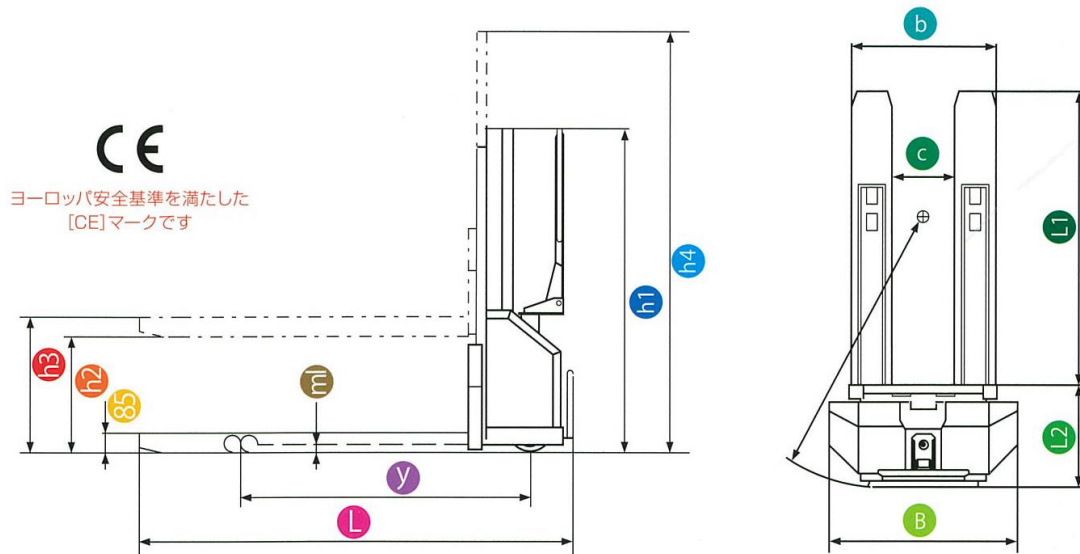

## 簡単操作方法

パレットにフォークを挿入します

フォークをリフトアップします

フォークを荷室内に押し込みます

補助脚を引き出します

かんたんリフト をリフトアップします

補助脚を格納します

かんたんリフト を積み込みます

## 荷物を持ったまま段差を上がったたり降りたり出来ます

- ホイール素材 … ポリウレタン   ●ホイール寸法(前輪) … 75×60mm   ●ホイール寸法(後輪) … 100×40mm   ●L 全長 … 1520mm
- L2 長さ(フォーク以外) … 350mm   ●B 全幅 … 760mm   ●y 軸距離 … 980mm   ●フォーク寸法 … 165×60mm
- L1 フォーク長 … 1170mm   ●b フォーク幅(外寸) … 540mm   ●c フォーク幅(内寸) … 210mm   ●m1 地上高 … 0～30mm
- 作業用通路幅 … 1810mm   ●回転半径 … 1090mm   ●パーキングブレーキ … 機械式   ●リフティングモーター出力 … 0.8kw
- バッテリー容量 … 12V / 33Ah   ●充電器 … 12V / 10Ah   ●動力 … バッテリー (非常電源用に電ドラムの用意をお勧めします)

### Specification

	KNT080	KNT125
運搬能力	600kg	500kg
荷重中心	600mm	600mm
●h3 持ち上げ高	800mm	1250mm
●h2 積載高	700mm	1150mm
重量	180kg	190kg
●h1 全高(格納時)	1200mm	1700mm
●h4 全高(全伸時)	1900mm	2800mm