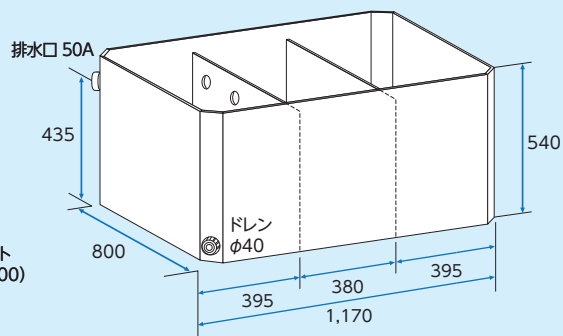

中仕切りに沈殿機能を持たせています。

※イメージ

機能

- ドレンキャップを複数設置したため、迅速な水抜きが可能。
(500L:コーナー部2ヶ所、1,000L:各槽1ヶ所)
- タンク上部にエルボ固定用ロープを設置。(ロープでの吊り上げは不可)
- 高さを抑えた設計のため、内部の清掃や泥出しが容易。
- 2インチのタケノコを標準装備。
(500L:排水用1ヶ所、1,000L:注水用2ヶ所・排水用2ヶ所)
※キャップはオプション扱い。
- 1,000Lタイプは、底部保護シート外側1枚・内側各槽1枚、
堆積物除去メッシュ(第1槽用)を標準装備。

仕様

最大貯水量	約1,000リットル	約500リットル
カラー	ブルー	ブルー、オレンジ
質量	23.3kg	ブルー:14.2kg、オレンジ:16.3kg
概略寸法 (タケノコ部分除く)	展開時	幅1,200×長さ1,520×高さ660mm
	収納時	幅1,280×長さ290×高さ700mm (底部保護シート含む)
素材	表地	ポリエステル帆布
	芯材	ハニカムコア材
		幅800×長さ1,170×高さ540mm
		幅800×長さ200×高さ540mm
		ターポリン(オレンジは肉厚タイプ)
		発泡ポリエチレン及び耐水合板

※ 構成材の質量にバラつきがあるため、全体質量に対して±800gの個体差があります。
※ 在庫状況によってはご希望の色にそえない場合があります。

1,000L

500L

注意

- 水を入れた状態で引きずったり吊り上げたりしないでください。
- 火気の近くなど、高温になる場所で使用しないでください。
- 本体の上に乗ったり、重いものを置いたりしないでください。
- 小石や突起物のない水平な場所でご使用ください。
- スコップやカッターなど尖った物で突かないでください。