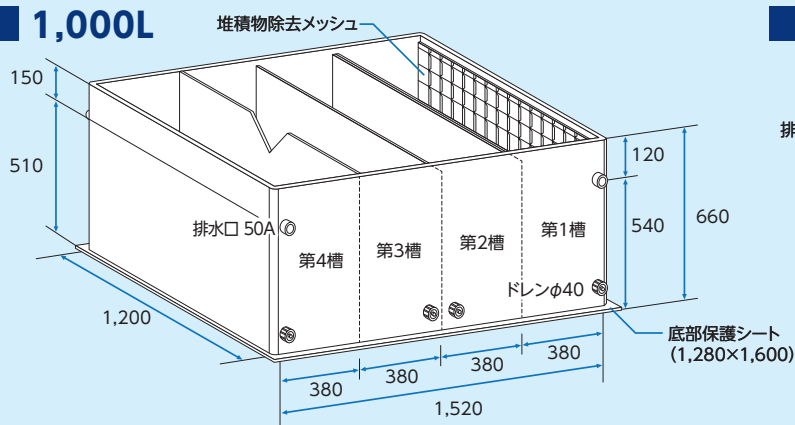

1,000L

500L