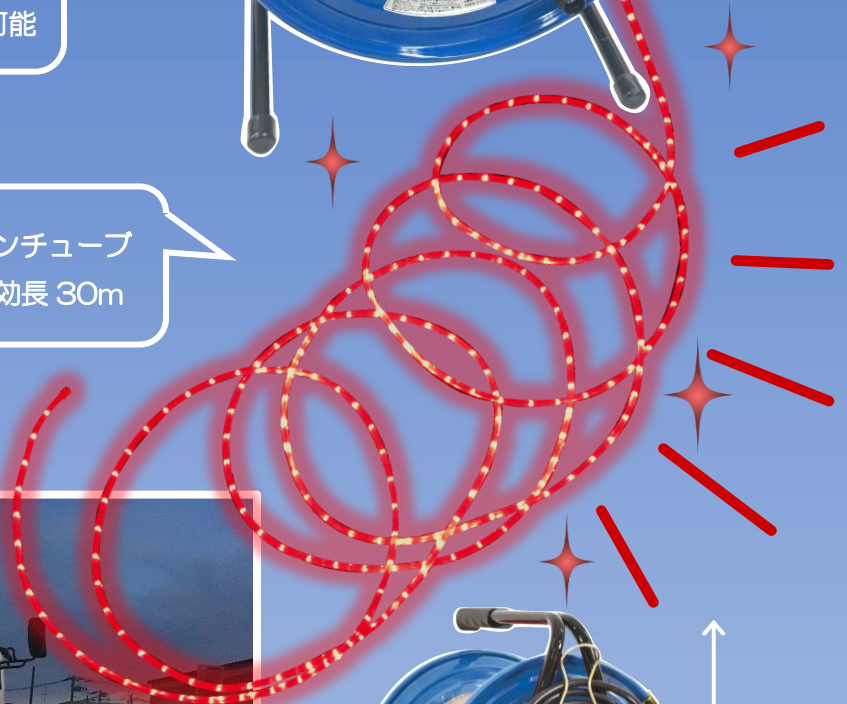

ピッカ
ピッカ

保安灯・誘導灯

SACOS

イベントの装飾に！

DENSHOKUリール

- 8種類の点滅パターン
- LEDラインチューブを簡単巻き取り
- フラットライト（補助照明）付き
- 屋外対応防雨型
- 質量7.6kg

フラットライト
10W・有効長 1.4m
フックで吊り下げ可能

LEDラインチューブ
48W・有効長 30m

巻き取れて便利！取り回しがラク！ドラム式LEDチューブ

■ 使用例

道路工事の保安灯

バリケードの補助灯

フラットライト
(補助照明)

現場の
イメージアップ

イベントの
イルミネーション

注意

1. 電源コンセントは防雨構造品をご使用ください。防雨構造の2Pと2P+E付きプラグ・コンセントには互換性ありません。
2. LEDラインチューブが熱を持つので、巻いたまま使用しないでください。(自動消灯熱センサー付き)
3. 使用時は必ずLEDラインチューブをすべて引き出した状態でご使用ください。但し、黄色い印以上は引き伸ばさないでください。
4. LEDラインチューブをロープの様に使用したり、強く引っ張らないでください。断線や故障の恐れがあります。
5. LEDラインチューブを踏みついたり、強く折り曲げたりしないでください。断線や故障の恐れがあります。