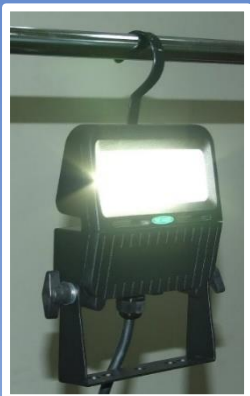

ピッカ
ピッカ

保安灯・誘導灯

SACOS

イベントの装飾に！

DENSHOKUリール

- 8種類の点滅パターン
- LEDラインチューブを簡単巻き取り
- フラットライト（補助照明）付き
- 屋外対応防雨型
- 質量7.6kg

フラットライト
10W・有効長 1.4m
フックで吊り下げ可能

LEDラインチューブ
48W・有効長 30m

巻き取れて便利！取り回しがラク！ドラム式LEDチューブ

■ 使用例

道路工事の保安灯

バリケードの補助灯

フラットライト
(補助照明)

現場の
イメージアップ

イベントの
イルミネーション

注意

1. 電源コンセントは防雨構造品をご使用ください。防雨構造の2Pと2P+E付きプラグ・コンセントには互換性ありません。
2. LEDラインチューブが熱を持つので、巻いたまま使用しないでください。(自動消灯熱センサー付き)
3. 使用時は必ずLEDラインチューブをすべて引き出した状態でご使用ください。但し、黄色い印以上は引き伸ばさないでください。
4. LEDラインチューブをロープの様に使用したり、強く引っ張らないでください。断線や故障の恐れがあります。
5. LEDラインチューブを踏みついたり、強く折り曲げたりしないでください。断線や故障の恐れがあります。